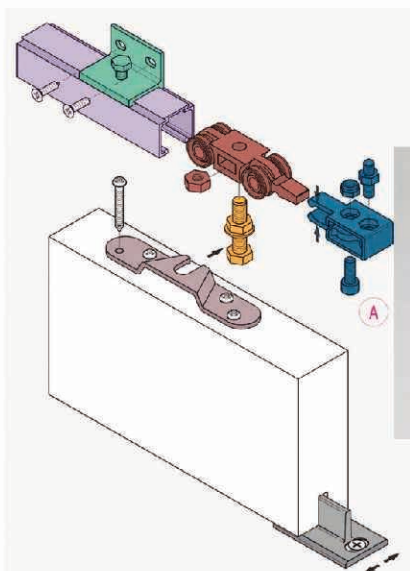

Krona koblencz

ŠIFRA

NAZIV ARTIKLA

65662

Vodilica za klizna vrata 40 kg 1,60 m

65663

Vodilica za klizna vrata 40 kg 2,00 m

65664

Vodilica za klizna vrata 40 kg 3,00 m

65666

Vodilica za klizna vrata 80 kg 2,00 m

ŠIFRA

NAZIV ARTIKLA

65665

Držač zidni kutni za vodilicu