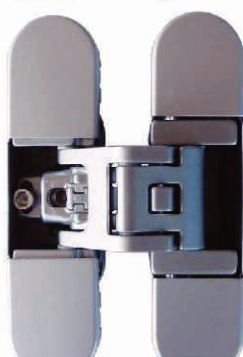

ŠIFRA

NAZIV ARTIKLA

60085

Baglama Kubica 6700 krom mat DX/SX