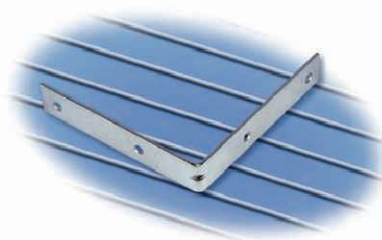

Nosači polica, kutnici, pločice, baglame, brave ...

Šifra Naziv artikla

- 62439 Pločica 40 DD1E
- 62442 Pločica 100 DD1E
- 62443 Pločica 120 DD1E

Šifra Naziv artikla

- 62301 Kutnik 1 20x20 DD1F
- 62302 Kutnik 1 30x30 DD1F
- 62303 Kutnik 1 40x40 DD1F
- 62304 Kutnik 1 50x50 DD1F
- 62305 Kutnik 1 60x60 DD1F
- 62306 Kutnik 1 80x80 DD1F
- 62307 Kutnik 1 100x100 DD1F

Šifra Naziv artikla

- 62433 Kutnik DD1G 80x80
- 62434 Kutnik DD1G 100x100
- 62435 Kutnik DD1G 120x120

Šifra Naziv artikla

- 62445 Pločica DD1I 80
- 62446 Pločica DD1I 100
- 62447 Pločica DD1I 120
- 62448 Pločica DD1I 160
- 62449 Pločica DD1I 200