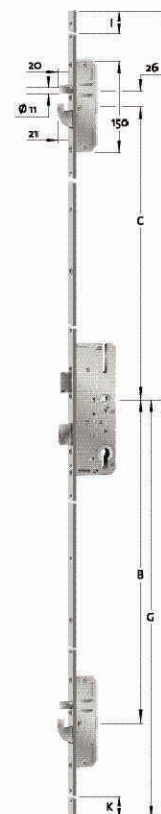

KFV The Professional Company

**Šifra Naziv artikla**

- 14928** Brava KFV 16/30/92 jezičak Br. 28 cilindar
- 14923** Brava KFV 16/35/92 jezičak Br. 28 cilindar
- 14924** Brava KFV 16/45/92 jezičak Br. 28 cilindar

**14911** Brava KFV 40/92 mm AS 8250 klasična

**14912** Brava KFV 45/92 mm AS 8250 klasična

AS 8250

**Šifra Naziv artikla**

**14913** Brava KFV 35/92 mm AS 4050 podizna

**14914** Brava KFV 40/92 mm AS 4050 podizna

**14915** Brava KFV 45/92 mm AS 4050 podizna

AS 4050

**Šifra Naziv artikla**

**14916** Brava KFV 35/92 mm AS 2300 BM sa bolcnom

**14917** Brava KFV 45/92 mm AS 2300 BM sa bolcnom

AS 2300 BM

**Šifra Naziv artikla**

**14918** Brava KFV 35/92 mm AS 2600 BM sa kljunom

**14920** Brava KFV 45/92 mm AS 2600 BM sa kljunom

AS 2600 BM