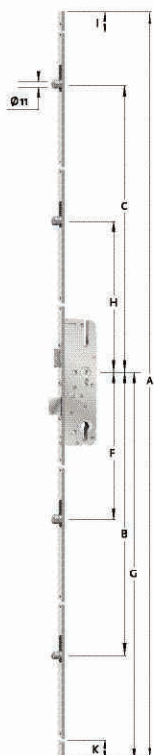

KFV The Professional Company

**Šifra Naziv artikla**

- 14928** Brava KFV 16/30/92 jezičak Br. 28 cilindar
- 14923** Brava KFV 16/35/92 jezičak Br. 28 cilindar
- 14924** Brava KFV 16/45/92 jezičak Br. 28 cilindar

51 PZ

**Šifra Naziv artikla**

- 14921** Prijemnik za bolcnu i kljun
- 14922** Prijemnik za centralnu bravu

**Prijemnim ovisi o vrsti i obliku profila drvo ili PVC**

**Šifra Naziv artikla**

**14910** Brava KFV 35/92 mm AS 8250 klasična

**14911** Brava KFV 40/92 mm AS 8250 klasična

**14912** Brava KFV 45/92 mm AS 8250 klasična

AS 8250

**Šifra Naziv artikla**

**14913** Brava KFV 35/92 mm AS 4050 podizna

**14914** Brava KFV 40/92 mm AS 4050 podizna

**14915** Brava KFV 45/92 mm AS 4050 podizna

AS 4050

**Šifra Naziv artikla**

**14916** Brava KFV 35/92 mm AS 2300 BM sa bolcnom

**14917** Brava KFV 45/92 mm AS 2300 BM sa bolcnom

AS 2300 BM

**Šifra Naziv artikla**