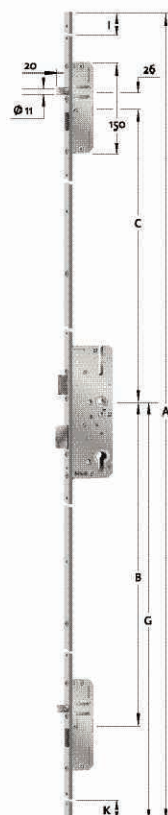

KFV The Professional Company

**Šifra Naziv artikla**

- 14928** Brava KFV 16/30/92 jezičak Br. 28 cilindar
- 14923** Brava KFV 16/35/92 jezičak Br. 28 cilindar
- 14924** Brava KFV 16/45/92 jezičak Br. 28 cilindar

51 PZ

**Šifra Naziv artikla**

- 14921** Prijemnik za bolcnu i kljun
- 14922** Prijemnik za centralnu bravu

**Prijemnim ovisi o vrsti i obliku profila drvo ili PVC**

**Šifra Naziv artikla**

**14910** Brava KFV 35/92 mm AS 8250 klasična

**14911** Brava KFV 40/92 mm AS 8250 klasična

**14912** Brava KFV 45/92 mm AS 8250 klasična

AS 8250

**Šifra Naziv artikla**

**14913** Brava KFV 35/92 mm AS 4050 podizna

**14914** Brava KFV 40/92 mm AS 4050 podizna

**14915** Brava KFV 45/92 mm AS 4050 podizna

AS 4050

**Šifra Naziv artikla**

**14916** Brava KFV 35/92 mm AS 2300 BM sa bolcnom

**14917** Brava KFV 45/92 mm AS 2300 BM sa bolcnom

AS 2300 BM

**Šifra Naziv artikla**