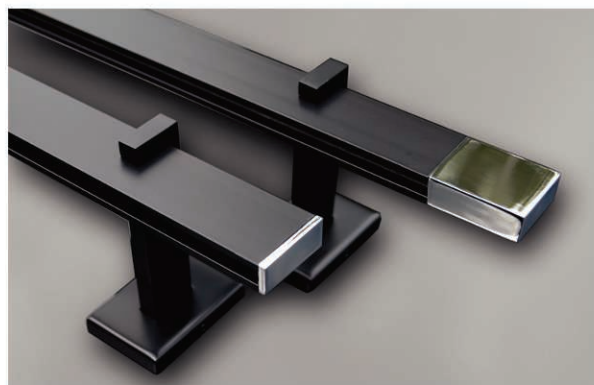

ZASTORNICE

- šifra:
- 11223 Zastornica mesing 85-135
 - 11224 Zastornica mesing 55-85
 - 11225 Zastornica bijela 135-225
 - 11226 Zastornica mesing 135-225
 - 11227 Zastornica bijela 55-85
 - 11228 Zastornica bijela 85-135
 - 11229 Zastornica bijela 100 cm
 - 11230 Zastornica bijela 40 cm
 - 11231 Zastornica bijela 60 cm
 - 11232 Zastornica bijela 80 cm
 - 11233 Zastornica mesing 100 cm
 - 11234 Zastornica mesing 40 cm
 - 11235 Zastornica mesing 60 cm
 - 11236 Zastornica mesing 80 cm
 - 11860 Zastornica srebro 60 cm
 - 11861 Zastornica srebro 80 cm